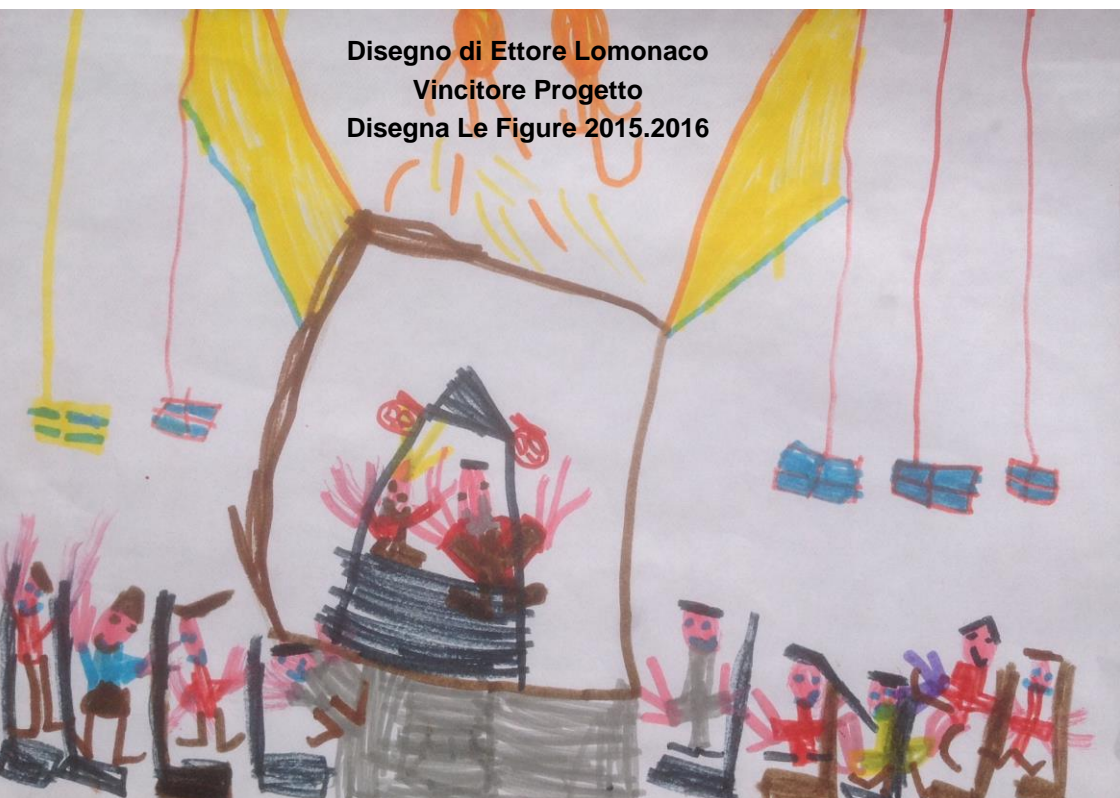

Le Figure dell'Inverno

Tredicesima Stagione di Teatro di Figura 2016.2017

Spettacoli, Laboratori e Corsi per Bambini, Ragazzi, Famiglie e Scuole

A cura dell' ASSOCIAZIONE CULTURALE LA BOTTEGA TEATRALE
In collaborazione con Educatorio della Provvidenza

TEATRO EDUCATORIO DELLA PROVVIDENZA

Isola pedonale della Crocetta (zona Politecnico) Corso Govone 16 - Torino

Dal 16 Ottobre 2016 al 20 Marzo 2017 la domenica ore 16.30

Scolastiche nei giorni specificati alle ore 10.00

Spettacoli domenicali per Bambini, Ragazzi e Famiglie

Spettacoli mattutini per le scuole dell'Infanzia, Primarie e Secondarie

Disegno di Ettore Lomonaco
Vincitore Progetto
Disegna Le Figure 2015.2016

I NOSTRI CORSI PER L'ANNO 2016.2017